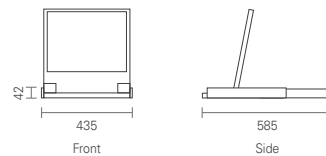

KVM CONSOLE 8PORT / 16PORT