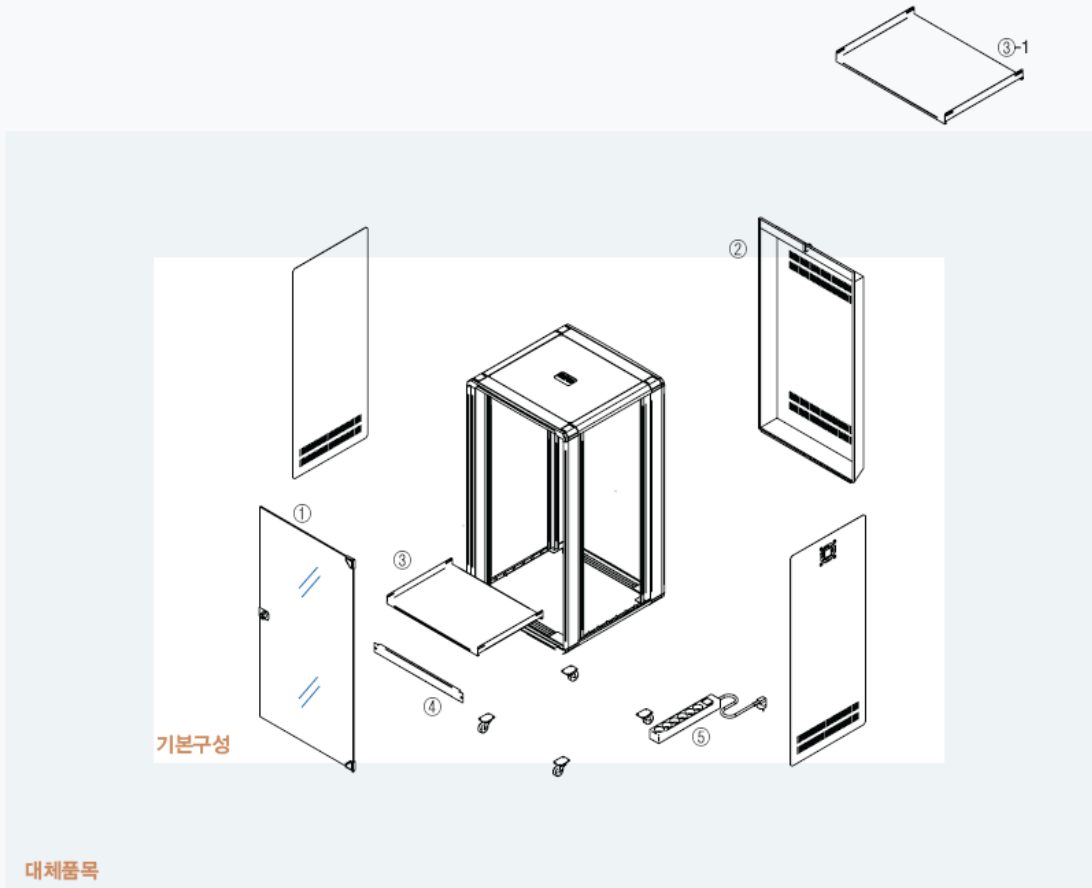

후면 도어

Note

- **Construction** : Bolted
- **Material** : Aluminum extrusion and Sheet steel
- **Color** : WARM GRAY 10C
- **Product Weight** : 42.5kg
- **Slim nut Type**

Order Information 기본구성 주문코드

1Unit : 44.45mm

품목코드 ORDER NUMBER	품목명 MODEL NAME	규격 SIZE			
		높이(H)	Unit	깊이(D)	너비(W)
1ASC11154V01	SIMPLE DVR(A)-22	1100	22U	608	540

Configuration

대체품목: 기본구성과 상호교체가 가능한 품목 추가품목: 필요시 추가 가능한 품목 및 전용악세서리

추가품목

구분	NO	품목명	규격	Q'ty	품목코드
기본구성 내 변경가능품목 (수량의 변경 또는 대체품목과 상호교체)	1	SM FRONT ASS'Y(B)	강화유리5T/시건장치	1	5ASC12254W01
	2	SM REAR ASS'Y(B)	Steel / 시건장치	1	5SC05M1220052
	3	SHELF(A)	Steel / D356xW494(19")	2	SC00A1000045
	4	BLANK PANEL-1901(B)	Steel / H44xW482.6	5	BP00B1010003
	5	MULTI CONCENT	220V / 6Way	1	CM MC 046-1
추가품목	3-1	SHELF(A)	Steel / D356xW494(19") / DVR	1	2SF-A356